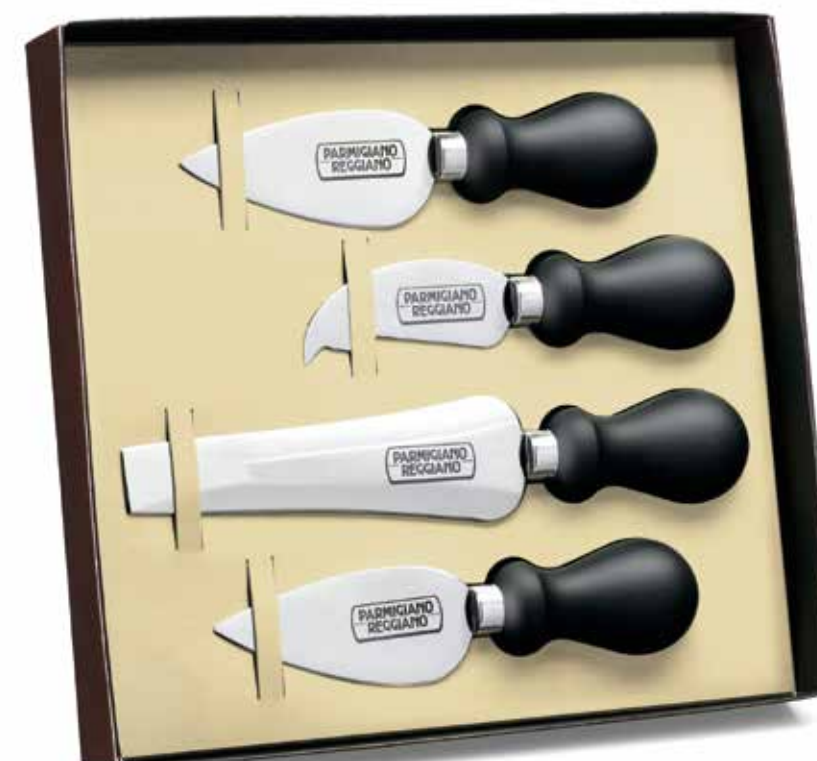

## PR561

Confezione professionale da 4 pezzi

Professional set with 4 knives

DIMENSIONI / SIZES:  
27 x 30 x 4,5 cm (scatola / box)

CARTONE / CARTON:  
10 pz

## PR100

PR100-P10 Disponibili anche con la lama sottile

Coltello professionale a goccia

Drop shaped professional knife

DIMENSIONI / SIZES:  
PR100-P9 | 9 cm lama / blade  
PR100-P10 | 10 cm lama / blade  
PR100-P11 | 11 cm lama / blade  
PR100-P12 | 12 cm lama / blade