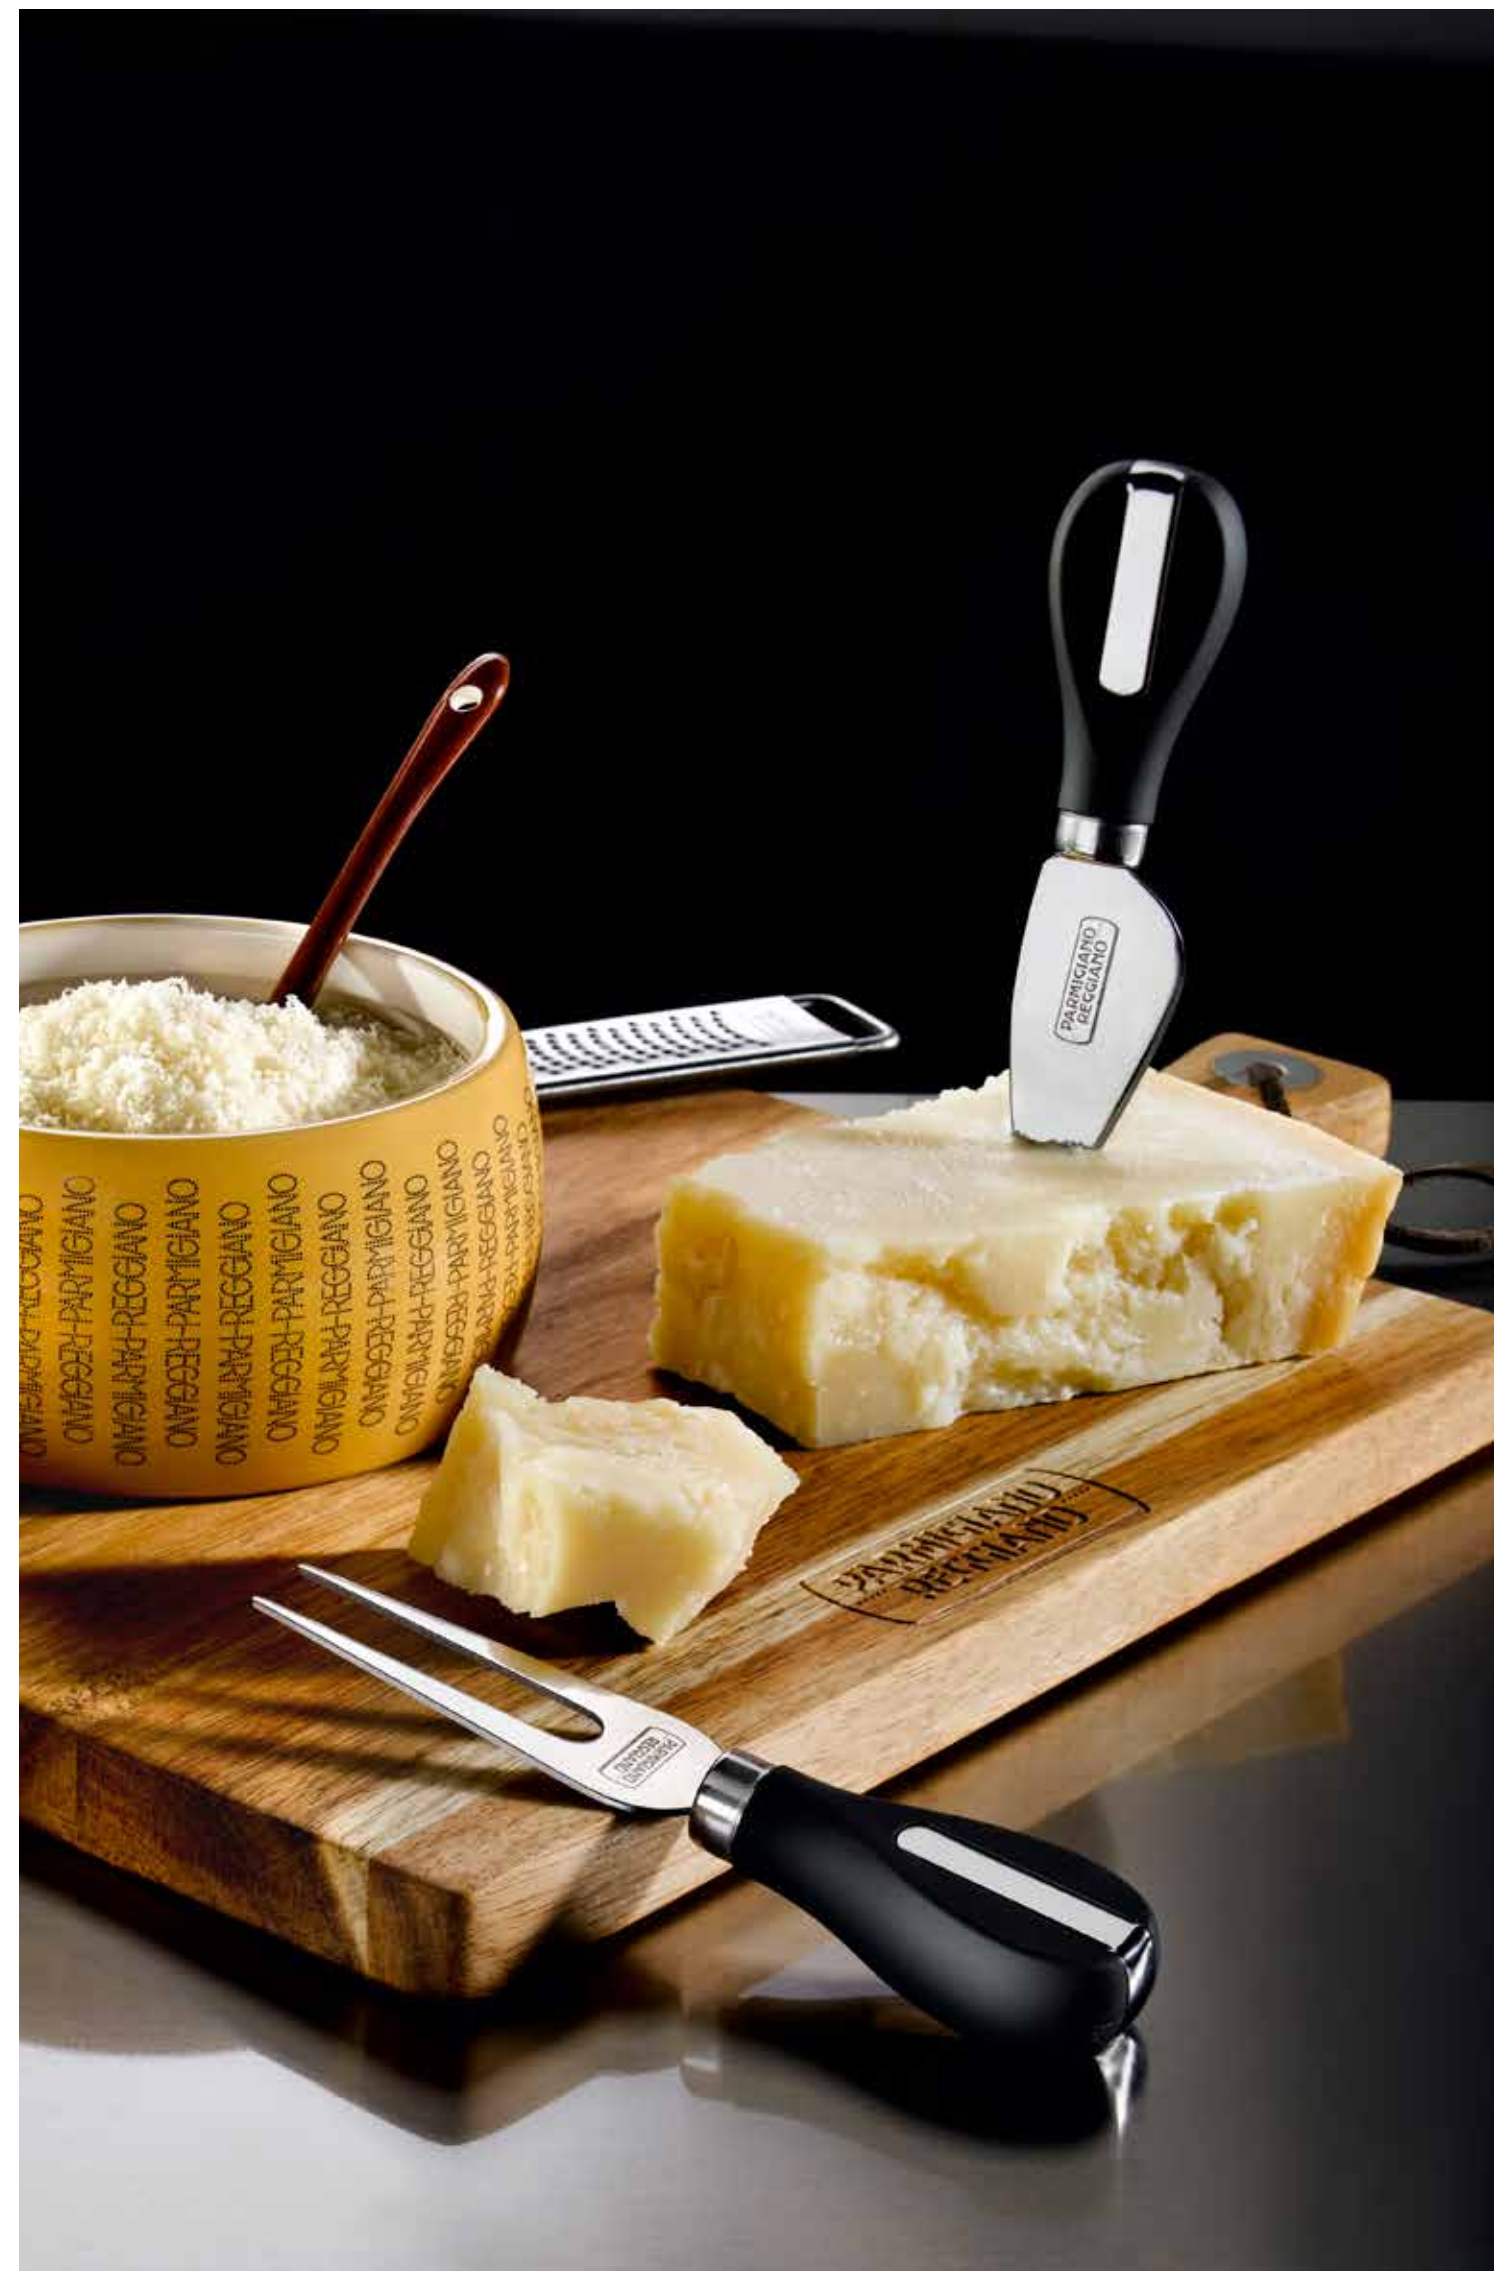

*CERAMICA  
COLTELLERIA  
CONSERVAZIONE  
TAGLIERI*

*CERAMIC, CUTLERY, CHEESE  
PRESERVATION, CUTTING BOARDS*

**PR321P18**

Formaggiera ufficiale del Consorzio Parmigiano Reggiano in ceramica

Parmigiano Reggiano Consortium official cheese holder in ceramic